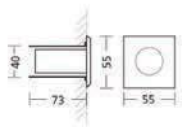

9MNK15
Ankastre Montaj Kasası / Recessed Box

IP 67