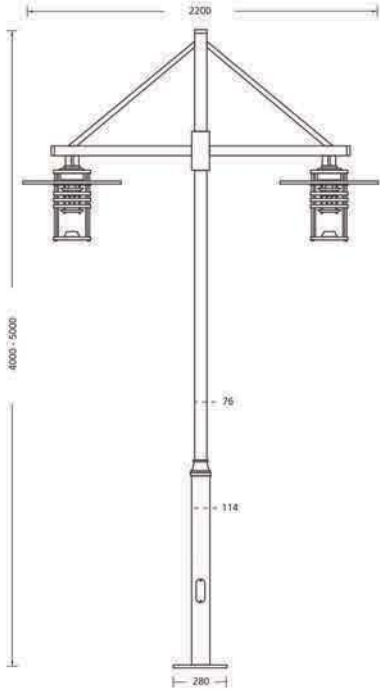

Led Tipi Led Type	Renk Isısı Color Temperature	Toplam Güç Total Power	Akım Current	Voltaj Voltage	Toplam Lümen Total Lumen
Middle Power LED	3000K	2X44W	116mA	220V AC	2X3810lm
Middle Power LED	4000K	2X44W	116mA	220V AC	2X4174lm

Malzeme : Üst başlık alüminyum enjeksiyon ve polibarbonat difüzör, alüminyum iç reflektör ve çelik boru direk gövdesi, galvanizli metal ankraj

Renk : Füme, Metalik Gri, Siyah
Armatürün yüzeyine elektrostatik toz boyadan önce korozyon direncini artırıcı zincrim uygulanır LED sürücüsü dahil

Material : Die-cast aluminium and polycarbonate diffuser upper head, aluminium inner reflector and pole body made of steel tube, galvanized metal anchorage

Color : Graphite, Metalik Grey, Black
For corrosion resistance, zincrim applied to surface of the luminarie before electrostatik powder coating With LED driver

954L27	9ANK05 Ankraj / Anchorage				
MIDDLE POWER LED			IP 65