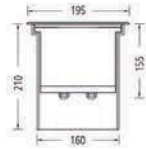

Led Tipi Led Type	Renk Isısı Color Temperature	Toplam Güç Total Power	Akım Current	Voltaj Voltage	Toplam Lümen Total Lumen
Power LED	3000K	15W	500mA	220V AC	1422lm
Power LED	4000K	15W	500mA	220V AC	1587lm
Power LED	6500K	15W	500mA	220V AC	1788lm

Malzeme : Alüminyum enjeksiyon gövde ve paslanmaz çelik ön kapak, ısıya ve basınca dayanıklı 15mm. cam ve termoplastik ankastre montaj kasası

Renk : Mat Çelik
Armatürün yüzeyine elektrostatik toz boyadan önce korozyon direncini artırıcı zincoprım uygulanır LED sürücüsü dahil

Material : Die-cast aluminium body and stainless-steel front frame, toughened glass with 15mm. and thermoplastic recessed box

Color : Matt Steel
For corrosion resistance, zincoprım applied to surface of the luminaire before electrostatik powder coating With LED driver

451L12

POWER LED

9MNK26

Ankastre Montaj Kasası / Recessed Box

IP 67

Led Tipi Led Type	Renk Isısı Color Temperature	Toplam Güç Total Power	Akım Current	Voltaj Voltage	Toplam Lümen Total Lumen
Power LED	3000K	15W	500mA	220V AC	1422lm
Power LED	4000K	15W	500mA	220V AC	1587lm
Power LED	6500K	15W	500mA	220V AC	1788lm

Malzeme : Alüminyum enjeksiyon gövde, ısıya ve basınca dayanıklı 15mm. cam ve termoplastik ankastre montaj kasası

Renk : Mat Çelik
Armatürün yüzeyine elektrostatik toz boyadan önce korozyon direncini artırıcı zincoprım uygulanır LED sürücüsü dahil

Material : Die-cast aluminium body, toughened glass with 15mm. and thermoplastic recessed box

Color : Matt Steel
For corrosion resistance, zincoprım applied to surface of the luminaire before electrostatik powder coating With LED driver

451L13

POWER LED

9MNK26

Ankastre Montaj Kasası / Recessed Box

IP 67