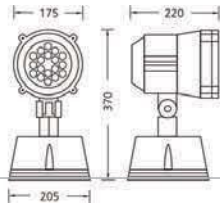

Led Tipi Led Type	Renk Isısı Color Temperature	Toplam Güç Total Power	Akım Current	Voltaj Voltage	Toplam Lümen Total Lumen
Power LED	3000K	45W	700mA	220V AC	3687lm
Power LED	4000K	45W	700mA	220V AC	4140lm
Power LED	6500K	45W	700mA	220V AC	4630lm

Malzeme : Alüminyum enjeksiyon gövde ve ısıya dayanıklı cam

Renk : Füme, Metalik Gri, Siyah

Armatürün yüzeyine elektrostatik toz boyadan önce korozyon direncini artırıcı zincoprım uygulanır
LED sürücüsü dahil

Material : Die-cast aluminium body and tempered glass

Color : Graphite, Metalik Grey, Black

For corrosion resistance, zincoprım applied to surface of the luminarie before elektrostatik powder coating With LED driver

454L16

POWER LED