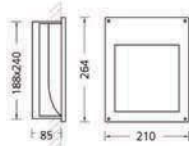

9MNK05

Ankastre Montaj Kasası / Recessed Box

IP 65