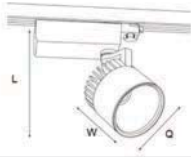

Led Tipi Led Type	Renk Isısı Color Temperature	Toplam Güç Total Power	Boyutlar Size	Voltaj Voltage	Toplam Lümen Total Lumen
COB LED 24°	3000/4000K	20/30W	125/300mm	220V	2000/3000lm
COB LED 42°	3000/4000K	20/30W	125/300mm	220V	2000/3000lm

Ürün Özellikleri : Elektrostatik toz boyalı alüminyum gövde
Yüksek saflıkta alüminyum 24° 42° açılı Reflektör
Koruma sınıfı, IP20
Yüksek verimliliğe sahip LED sürücü
Yatayda 300°, dikeyde 110° yönlendirilebilme özelliği
Işıl iletkenliği yüksek COB led
1faz / 3faz ray adaptör opsiyonu

Kullanım Alanları : Alışveriş merkezleri, Mağazalar, Ofisler

Specifications : Electrostatic anodized aluminum body
Highly pure aluminium 24° 42° angled reflector
Protection Class, IP20
High Efficiency LED Driver
High Luminosity COB LED
Horizontally 300°, vertically 110° adjustable
1phase/3phases adapter option

Usage : Shopping Malls, Stores, Offices

300L06

COB LED