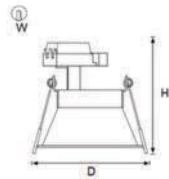

Led Tipi Led Type	Renk Isısı Color Temperature	Toplam Güç Total Power	Boyutlar Size	Voltaj Voltage	Duy Socket
GU10 LED	2700/3000K	5.4W	80X80/85/65mm	220V	GU10

Ürün Özellikleri : Elektrostatik toz boyalı alüminyum gövde
Koruma sınıfı, IP20

Kullanım Alanları : Mağazalar, Ev ve Ofisler

Specifications : Electrostatic anodized aluminum body
Protection Class: IP20

Usage : Stores, Homes, Offices.