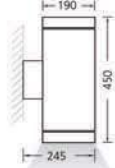

MOST AYDINLATMA
TASARIM

Dış Aydınlatmalar / Outdoor Lighting

Led Tipi Led Type	Renk Isısı Color Temperature	Toplam Güç Total Power	Akım Current	Voltaj Voltage	Toplam Lümen Total Lumen
Power LED	3000K	45W	700mA	220V AC	3687lm
Power LED	4000K	45W	700mA	220V AC	4140lm
Power LED	6500K	45W	700mA	220V AC	4630lm

Malzeme : Alüminyum profil ve enjeksiyon gövde, ısıya dayanıklı cam

Renk : Füme, Metalik Gri, Siyah

Armatürün yüzeyine elektrostatik toz boyadan önce korozyon direncini artırıcı zincoprım uygulanır
LED sürücüsü dahil

Material : Die-cast aluminium and extruded body, tempered glass

Color : Graphite, Metalik Grey, Black

For corrosion resistance, zincoprım applied to surface of the luminarie before elektrostatik powder coating With LED driver

453L16

1 X POWER LED

IP 65

Led Tipi Led Type	Renk Isısı Color Temperature	Toplam Güç Total Power	Akım Current	Voltaj Voltage	Toplam Lümen Total Lumen
Power LED	3000K	2X45W	700mA	220V AC	3687lm
Power LED	4000K	2X45W	700mA	220V AC	4140lm
Power LED	6500K	2X45W	700mA	220V AC	4630lm

Malzeme : Alüminyum profil ve enjeksiyon gövde, ısıya dayanıklı cam

Renk : Füme, Metalik Gri, Siyah

Armatürün yüzeyine elektrostatik toz boyadan önce korozyon direncini artırıcı zincoprım uygulanır
LED sürücüsü dahil

Material : Die-cast aluminium and extruded body, tempered glass

Color : Graphite, Metalik Grey, Black

For corrosion resistance, zincoprım applied to surface of the luminarie before elektrostatik powder coating With LED driver

453L17

2 X POWER LED

IP 65