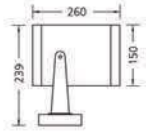

MOST AYDINLATMA
TASARIM

Dış Aydınlatmalar / Outdoor Lighting

Led Tipi Led Type	Renk Isısı Color Temperature	Toplam Güç Total Power	Akım Current	Voltaj Voltage	Toplam Lümen Total Lumen
Power LED	3000K	45W	700mA	220V AC	3687lm
Power LED	4000K	45W	700mA	220V AC	4140lm
Power LED	6500K	45W	700mA	220V AC	4630lm

Malzeme : Alüminyum enjeksiyon gövde ve ısıya dayanıklı cam

Renk : Füme, Metalik Gri, Siyah

Armatürün yüzeyine elektrostatik toz boyadan önce korozyon direncini artırıcı zincoprım uygulanır
LED sürücüsü dahil

Material : Die-cast aluminium body and tempered glass

Color : Graphite, Metalik Grey, Black

For corrosion resistance, zincoprım applied to surface of the luminarie before elektrostatik powder coating With LED driver

454L15

POWER LED

IP 65

Led Tipi Led Type	Renk Isısı Color Temperature	Toplam Güç Total Power	Akım Current	Voltaj Voltage	Toplam Lümen Total Lumen
Power LED	3000K	45W	700mA	220V AC	3687lm
Power LED	4000K	45W	700mA	220V AC	4140lm
Power LED	6500K	45W	700mA	220V AC	4630lm

Malzeme : Alüminyum enjeksiyon gövde ve ısıya dayanıklı cam

Renk : Füme, Metalik Gri, Siyah

Armatürün yüzeyine elektrostatik toz boyadan önce korozyon direncini artırıcı zincoprım uygulanır
LED sürücüsü dahil

Material : Die-cast aluminium body and tempered glass

Color : Graphite, Metalik Grey, Black

For corrosion resistance, zincoprım applied to surface of the luminarie before elektrostatik powder coating With LED driver

454L16

POWER LED

IP 65