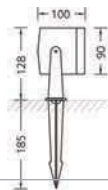

MOST AYDINLATMA
TASARIM

Dış Aydınlatmalar / Outdoor Lighting

Led Tipi Led Type	Renk Isısı Color Temperature	Toplam Güç Total Power	Akım Current	Voltaj Voltage	Toplam Lümen Total Lumen
Power LED	3000K	5W	500mA	220V AC	474lm
Power LED	4000K	5W	500mA	220V AC	529lm
Power LED	6500K	5W	500mA	220V AC	596lm

Malzeme : Alüminyum enjeksiyon gövde ve ısıya dayanıklı cam

Renk : Füme, Metalik Gri, Siyah

Armatürün yüzeyine elektrostatik toz boyadan önce korozyon direncini arttırıcı zincoprım uygulanır
LED sürücüsü dahil

Material : Die-cast aluminium body and tempered glass

Color : Graphite, Metalik Grey, Black

For corrosion resistance, zincoprım applied to surface of the luminarie before elektrostatik powder coating With LED driver

454L12

POWER LED

IP 65

Led Tipi Led Type	Renk Isısı Color Temperature	Toplam Güç Total Power	Akım Current	Voltaj Voltage	Toplam Lümen Total Lumen
Power LED	3000K	5W	500mA	220V AC	474lm
Power LED	4000K	5W	500mA	220V AC	529lm
Power LED	6500K	5W	500mA	220V AC	596lm

Malzeme : Alüminyum enjeksiyon gövde ve ısıya dayanıklı cam

Renk : Füme, Metalik Gri, Siyah

Armatürün yüzeyine elektrostatik toz boyadan önce korozyon direncini arttırıcı zincoprım uygulanır
LED sürücüsü dahil

Material : Die-cast aluminium body and tempered glass

Color : Graphite, Metalik Grey, Black

For corrosion resistance, zincoprım applied to surface of the luminarie before elektrostatik powder coating With LED driver

454L09

POWER LED

IP 65