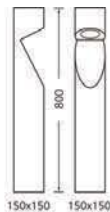

Led Tipi Led Type	Renk Isısı Color Temperature	Toplam Güç Total Power	Akım Current	Voltaj Voltage	Toplam Lümen Total Lumen
Power LED	3000K	15W	500mA	220V AC	1422lm
Power LED	4000K	15W	500mA	220V AC	1587lm
Power LED	6500K	15W	500mA	220V AC	1788lm

Malzeme : Alüminyum profil ve enjeksiyon gövde, ısıya dayanıklı cam, galvanizli metal ankraj

Renk : Füme, Metalik Gri, Siyah

Armatürün yüzeyine elektrostatik toz boyadan önce korozyon direncini artırıcı zincoprım uygulanır
LED sürücüsü dahil

Material : Die-cast aluminium and extruded body, tempered glass, galvanized metal anchor

Color : Graphite, Metallik Grey, Black

For corrosion resistance, zincoprım applied to surface of the luminaire before electrostatik powder coating With LED driver

054L05

POWER LED