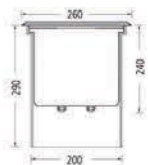

Wallwasher

Malzeme : Alüminyum enjeksiyon gövde ve paslanmaz çelik ön kapak, ısıya ve basınca dayanıklı 15mm. cam ve termoplastik ankastre montaj kasası

Renk : Mat Çelik
Armatürün yüzeyine elektrostatik toz boyadan önce korozyon direncini artırıcı zincoprım uygulanır LED sürücüsü dahil

Material : Die-cast aluminium body and stainless-steel front frame, toughened glass with 15mm. and thermoplastic recessed box

Color : Matt Steel
For corrosion resistance, zincoprım applied to surface of the luminarie before elektrostatik powder coating With LED driver

851114

MAX.35-70W.HIT-CE G12