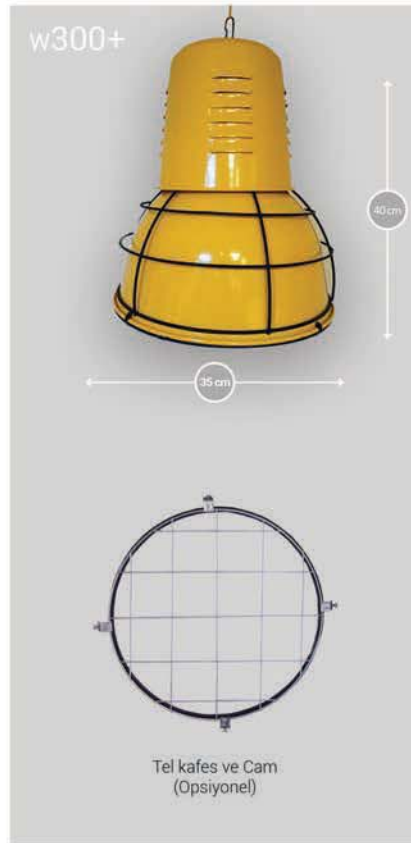

607L22

SMD LED

İç görünüm

İç görünüm

İç görünüm

MOST AYDINLATMA
TASARIM

MOST AYDINLATMA
TASARIM

İç Aydınlatmalar / Interior Lighting