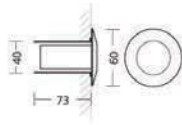

9MNK15
Ankastre Montaj Kasası / Recessed Box

IP 67