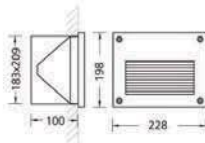

9MNK34

Ankastre Montaj Kasası / Recessed Box

IP 65