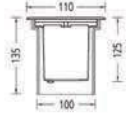

Led Tipi Led Type	Renk Isısı Color Temperature	Toplam Güç Total Power	Akım Current	Voltaj Voltage	Toplam Lümen Total Lumen
Power LED	3000K	5W	500mA	220V AC	474lm
Power LED	4000K	5W	500mA	220V AC	529lm
Power LED	6500K	5W	500mA	220V AC	596lm

Malzeme : Alüminyum enjeksiyon gövde, ısıya ve basınca dayanıklı 8mm. cam ve termoplastik ankastre montaj kasası

Renk : Füme, Metalik Gri, Siyah
Armatürün yüzeyine elektrostatik toz boyadan önce korozyon direncini artırıcı zincoprım uygulanır LED sürücüsü dahil

Material : Die-cast aluminium body, toughened glass with 8mm. and thermoplastik box

Color : Graphite, Metallic Grey, Black

For corrosion resistance, zincoprım applied to surface of the luminarie before elektrostatik powder coating With LED driver

451L05

POWER LED

9MNK17

Ankastre Montaj Kasası / Recessed Box

IP 67

Led Tipi Led Type	Renk Isısı Color Temperature	Toplam Güç Total Power	Akım Current	Voltaj Voltage	Toplam Lümen Total Lumen
Power LED	3000K	5W	500mA	220V AC	474lm
Power LED	4000K	5W	500mA	220V AC	529lm
Power LED	6500K	5W	500mA	220V AC	596lm

Malzeme : Alüminyum enjeksiyon gövde, ısıya ve basınca dayanıklı 8mm. cam ve termoplastik ankastre montaj kasası

Renk : Füme, Metalik Gri, Siyah
Armatürün yüzeyine elektrostatik toz boyadan önce korozyon direncini artırıcı zincoprım uygulanır LED sürücüsü dahil

Material : Die-cast aluminium body, toughened glass with 8mm. and thermoplastik box

Color : Graphite, Metallic Grey, Black

For corrosion resistance, zincoprım applied to surface of the luminarie before elektrostatik powder coating With LED driver

451L06

POWER LED

9MNK18

Ankastre Montaj Kasası / Recessed Box

IP 67