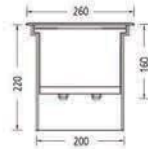

MOST AYDINLATMA
TASARIM

Dış Aydınlatmalar / Outdoor Lighting

Led Tipi Led Type	Renk Isısı Color Temperature	Toplam Güç Total Power	Akım Current	Voltaj Voltage	Toplam Lümen Total Lumen
Power LED	3000K	34W	700mA	220V AC	2880lm
Power LED	4000K	34W	700mA	220V AC	3648lm
Power LED	6500K	34W	700mA	220V AC	3960lm

Malzeme : Alüminyum enjeksiyon gövde ve paslanmaz çelik ön kapak, ısıya ve basınca dayanıklı 15mm. cam ve termoplastik ankastre montaj kasası

Renk : Mat Çelik
Armatürün yüzeyine elektrostatik toz boyadan önce korozyon direncini artırıcı zincoprım uygulanır LED sürücüsü dahil

Material : Die-cast aluminium body and stainless-steel front frame, toughened glass with 15mm. and thermoplastic recessed box

Color : Matt Steel
For corrosion resistance, zincoprım applied to surface of the luminarie before elektrostatik powder coating With LED driver

451L15

POWER LED

9MNK27

Ankastre Montaj Kasası / Recessed Box

IP 67

Wallwasher

Malzeme : Alüminyum enjeksiyon gövde ve paslanmaz çelik ön kapak, ısıya ve basınca dayanıklı 15mm. cam ve termoplastik ankastre montaj kasası

Renk : Mat Çelik
Armatürün yüzeyine elektrostatik toz boyadan önce korozyon direncini artırıcı zincoprım uygulanır LED sürücüsü dahil

Material : Die-cast aluminium body and stainless-steel front frame, toughened glass with 15mm. and thermoplastic recessed box

Color : Matt Steel
For corrosion resistance, zincoprım applied to surface of the luminarie before elektrostatik powder coating With LED driver

851114

MAX.35-70W.HIT-CE G12

9MNK21

Ankastre Montaj Kasası / Recessed Box

IP 67