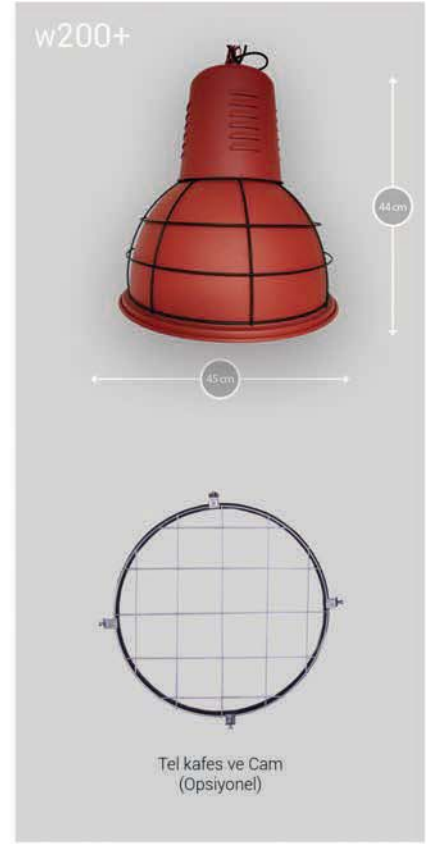

607L22

SMD LED

İç görünüm

İç görünüm

İç görünüm

MOST AYDINLATMA
TASARIM

MOST AYDINLATMA
TASARIM

İç Aydınlatmalar / Interior Lighting