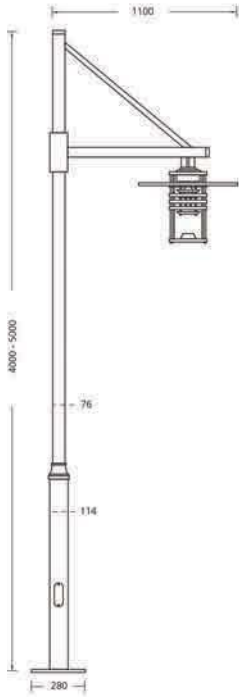

954L24

9ANK05

Ankraj / Anchorage

MIDDLE POWER LED

IP 65

MOST AYDINLATMA
TASARIM

Dış Aydınlatmalar / Outdoor Lighting

IYON