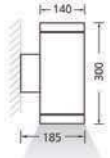

Led Tipi Led Type	Renk Isısı Color Temperature	Toplam Güç Total Power	Akım Current	Voltaj Voltage	Toplam Lümen Total Lumen
Power LED	3000K	10W	500mA	220V AC	948lm
Power LED	4000K	10W	500mA	220V AC	1058lm
Power LED	6500K	10W	500mA	220V AC	1192lm
Led Tipi Led Type	Renk Isısı Color Temperature	Toplam Güç Total Power	Akım Current	Voltaj Voltage	Toplam Lümen Total Lumen
Power LED	3000K	15W	500mA	220V AC	1422lm
Power LED	4000K	15W	500mA	220V AC	1587lm
Power LED	6500K	15W	500mA	220V AC	1788lm

Malzeme : Alüminyum profil ve enjeksiyon gövde, ısıya dayanıklı cam

Renk : Füme, Metalik Gri, Siyah

Armatürün yüzeyine elektrostatik toz boyadan önce korozyon direncini artırıcı zincoprime uygulanır
LED sürücüsü dahil

Material : Die-cast aluminium and extruded body, tempered glass

Color : Graphite, Metallik Grey, Black

For corrosion resistance, zincoprime applied to surface of the luminaire before electrostatic powder coating With LED driver

453L02	453L13
1 X 10W. POWER LED	1 X 15W. POWER LED

IP 65