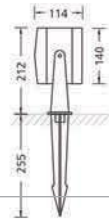

Led Tipi Led Type	Renk Isısı Color Temperature	Toplam Güç Total Power	Akım Current	Voltaj Voltage	Toplam Lümen Total Lumen
Power LED	3000K	10W	500mA	220V AC	948lm
Power LED	4000K	10W	500mA	220V AC	1058lm
Power LED	6500K	10W	500mA	220V AC	1192lm

Malzeme : Alüminyum enjeksiyon gövde ve ısıya dayanıklı cam

Renk : Füme, Metalik Gri, Siyah

Armatürün yüzeyine elektrostatik toz boyadan önce korozyon direncini artırıcı zincoprım uygulanır
LED sürücüsü dahil

Material : Die-cast aluminium body and tempered glass

Color : Graphite, Metallik Grey, Black

For corrosion resistance, zincoprım applied to surface of the luminarie before elektrostatik powder coating With LED driver

454L13

POWER LED

IP 65

Led Tipi Led Type	Renk Isısı Color Temperature	Toplam Güç Total Power	Akım Current	Voltaj Voltage	Toplam Lümen Total Lumen
Power LED	3000K	10W	500mA	220V AC	948lm
Power LED	4000K	10W	500mA	220V AC	1058lm
Power LED	6500K	10W	500mA	220V AC	1192lm

Malzeme : Alüminyum enjeksiyon gövde ve ısıya dayanıklı cam

Renk : Füme, Metalik Gri, Siyah

Armatürün yüzeyine elektrostatik toz boyadan önce korozyon direncini artırıcı zincoprım uygulanır
LED sürücüsü dahil

Material : Die-cast aluminium body and tempered glass

Color : Graphite, Metallik Grey, Black

For corrosion resistance, zincoprım applied to surface of the luminarie before elektrostatik powder coating With LED driver

454L10

POWER LED

IP 65