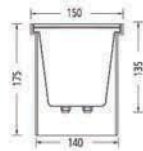

Led Tipi Led Type	Renk Isısı Color Temperature	Toplam Güç Total Power	Akım Current	Voltaj Voltage	Toplam Lümen Total Lumen
Power LED	3000K	5W	500mA	220V AC	474lm
Power LED	4000K	5W	500mA	220V AC	529lm
Power LED	6500K	5W	500mA	220V AC	596lm

Malzeme : Alüminyum enjeksiyon gövde, ısıya ve basınca dayanıklı 8mm. cam ve termoplastik ankastre montaj kasası

Renk : Mat Çelik
Armatürün yüzeyine elektrostatik toz boyadan önce korozyon direncini artırıcı zincoprım uygulanır LED sürücüsü dahil

Material : Die-cast aluminium body, toughened glass with 8mm. and thermoplastic recessed box

Color : Matt Steel
For corrosion resistance, zincoprım applied to surface of the luminarie before elektrostatik powder coating With LED driver

451L09

POWER LED

9MNK17

Ankastre Montaj Kasası / Recessed Box

IP 67

Led Tipi Led Type	Renk Isısı Color Temperature	Toplam Güç Total Power	Akım Current	Voltaj Voltage	Toplam Lümen Total Lumen
Power LED	3000K	10W	500mA	220V AC	948lm
Power LED	4000K	10W	500mA	220V AC	1058lm
Power LED	6500K	10W	500mA	220V AC	1192lm

Malzeme : Alüminyum enjeksiyon gövde, ısıya ve basınca dayanıklı 15mm. cam ve termoplastik ankastre montaj kasası

Renk : Füme, Metalik Gri, Siyah
Armatürün yüzeyine elektrostatik toz boyadan önce korozyon direncini artırıcı zincoprım uygulanır LED sürücüsü dahil

Material : Die-cast aluminium body, toughened glass with 15mm. and thermoplastic recessed box

Color : Graphite, Metallic Grey, Black
For corrosion resistance, zincoprım applied to surface of the luminarie before elektrostatik powder coating With LED driver

451L10

POWER LED

9MNK19

Ankastre Montaj Kasası / Recessed Box

IP 67