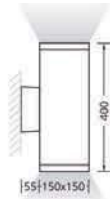

453L23	453L56
2 X 20W. POWER LED	2 X 30W. POWER LED

IP 65

Malzeme : Alüminyum profil ve enjeksiyon gövde, ısıya dayanıklı cam
Renk : Füme, Metalik Gri, Siyah

Armatürün yüzeyine elektrostatik toz boyadan önce korozyon direncini artırıcı zincoprım uygulanır
LED sürücüsü dahil