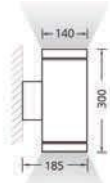

Led Tipi Led Type	Renk Isısı Color Temperature	Toplam Güç Total Power	Akım Current	Voltaj Voltage	Toplam Lümen Total Lumen
Power LED	3000K	2X10W	500mA	220V AC	2X948lm
Power LED	4000K	2X10W	500mA	220V AC	2X1058lm
Power LED	6500K	2X10W	500mA	220V AC	2X1192lm
Led Tipi Led Type	Renk Isısı Color Temperature	Toplam Güç Total Power	Akım Current	Voltaj Voltage	Toplam Lümen Total Lumen
Power LED	3000K	2X15W	500mA	220V AC	2X1422lm
Power LED	4000K	2X15W	500mA	220V AC	2X1587lm
Power LED	6500K	2X15W	500mA	220V AC	2X1788lm

Malzeme : Alüminyum profil ve enjeksiyon gövde, ısıya dayanıklı cam

Renk : Füme, Metalik Gri, Siyah

Armatürün yüzeyine elektrostatik toz boyadan önce korozyon direncini artırıcı zincoprime uygulanır
LED sürücüsü dahil

Material : Die-cast aluminium and extruded body, tempered glass

Color : Graphite, Metallik Grey, Black

For corrosion resistance, zincoprime applied to surface of the luminaire before electrostatic powder coating With LED driver

453L03	453L14
2 X 10W. POWER LED	2 X 15W. POWER LED