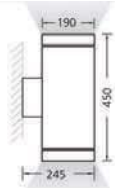

MOST AYDINLATMA
TASARIM

Dış Aydınlatmalar / Outdoor Lighting

Led Tipi Led Type	Renk Isısı Color Temperature	Toplam Güç Total Power	Akım Current	Voltaj Voltage	Toplam Lümen Total Lumen
Power LED	3000K	45W	700mA	220V AC	3687lm
Power LED	4000K	45W	700mA	220V AC	4140lm
Power LED	6500K	45W	700mA	220V AC	4630lm

Malzeme : Alüminyum profil ve enjeksiyon gövde, ısıya dayanıklı cam

Renk : Füme, Metalik Gri, Siyah

Armatürün yüzeyine elektrostatik toz boyadan önce korozyon direncini artırıcı zincoprım uygulanır
LED sürücüsü dahil

Material : Die-cast aluminium and extruded body, tempered glass

Color : Graphite, Metalik Grey, Black

For corrosion resistance, zincoprım applied to surface of the luminarie before elektrostatik powder coating With LED driver

453L16

1 X POWER LED

IP 65

Led Tipi Led Type	Renk Isısı Color Temperature	Toplam Güç Total Power	Akım Current	Voltaj Voltage	Toplam Lümen Total Lumen
Power LED	3000K	2X45W	700mA	220V AC	3687lm
Power LED	4000K	2X45W	700mA	220V AC	4140lm
Power LED	6500K	2X45W	700mA	220V AC	4630lm

Malzeme : Alüminyum profil ve enjeksiyon gövde, ısıya dayanıklı cam

Renk : Füme, Metalik Gri, Siyah

Armatürün yüzeyine elektrostatik toz boyadan önce korozyon direncini artırıcı zincoprım uygulanır
LED sürücüsü dahil

Material : Die-cast aluminium and extruded body, tempered glass

Color : Graphite, Metalik Grey, Black

For corrosion resistance, zincoprım applied to surface of the luminarie before elektrostatik powder coating With LED driver

453L17

2 X POWER LED

IP 65