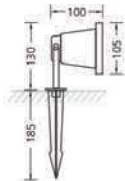

Led Tipi Led Type	Renk Isısı Color Temperature	Toplam Güç Total Power	Akım Current	Voltaj Voltage	Toplam Lümen Total Lumen
Power LED	3000K	5W	500mA	220V AC	474lm
Power LED	4000K	5W	500mA	220V AC	529lm
Power LED	6500K	5W	500mA	220V AC	596lm

Malzeme : Alüminyum enjeksiyon gövde ve ısıya dayanıklı cam
Renk : Füme, Metalik Gri, Siyah
Armatürün yüzeyine elektrostatik toz boyadan önce korozyon direncini artırıcı zincoprım uygulanır
LED sürücüsü dahil

Material : Die-cast aluminium body and tempered glass
Color : Graphite, Metalik Grey, Black
For corrosion resistance, zincoprım applied to surface of the luminarie before elektrostatik powder coating With LED driver

454L03

POWER LED

IP 65

Led Tipi Led Type	Renk Isısı Color Temperature	Toplam Güç Total Power	Akım Current	Voltaj Voltage	Toplam Lümen Total Lumen
Power LED	3000K	5W	500mA	220V AC	474lm
Power LED	4000K	5W	500mA	220V AC	529lm
Power LED	6500K	5W	500mA	220V AC	596lm

Malzeme : Alüminyum enjeksiyon gövde ve ısıya dayanıklı cam
Renk : Füme, Metalik Gri, Siyah
Armatürün yüzeyine elektrostatik toz boyadan önce korozyon direncini artırıcı zincoprım uygulanır
LED sürücüsü dahil

Material : Die-cast aluminium body and tempered glass
Color : Graphite, Metalik Grey, Black
For corrosion resistance, zincoprım applied to surface of the luminarie before elektrostatik powder coating With LED driver

454L04

POWER LED

IP 65