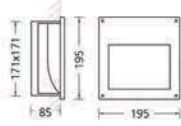

9MNK04

Ankastre Montaj Kasası / Recessed Box

IP 65