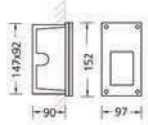

9MNK02

Ankastre Montaj Kasası / Recessed Box

IP 65