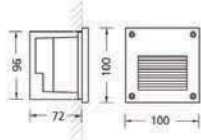

9MNK33

Ankastre Montaj Kasası / Recessed Box

IP 65