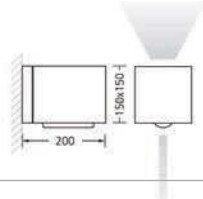

Led Tipi Led Type	Renk Isısı Color Temperature	Toplam Güç Total Power	Akım Current	Voltaj Voltage	Toplam Lümen Total Lumen
Power LED	3000K	2X10W	500mA	220V AC	2X948lm
Power LED	4000K	2X10W	500mA	220V AC	2X1058lm
Power LED	6500K	2X10W	500mA	220V AC	2X1192lm

Malzeme : Alüminyum profil ve enjeksiyon gövde, ısıya dayanıklı cam ve optik lens

Renk : Füme, Metalik Gri, Siyah

Armatürün yüzeyine elektrostatik toz boyadan önce korozyon direncini artırıcı zincoprım uygulanır
LED sürücüsü dahil

Material : Die-cast aluminium and extruded body, tempered glass and optic lens

Color : Graphite, Metalik Grey, Black

For corrosion resistance, zincoprım applied to surface of the luminarie before elektrostatik powder coating With LED driver

453L37

POWER LED

IP 65