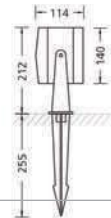

MOST AYDINLATMA
TASARIM

Dış Aydınlatmalar / Outdoor Lighting

Led Tipi Led Type	Renk Isısı Color Temperature	Toplam Güç Total Power	Akım Current	Voltaj Voltage	Toplam Lümen Total Lumen
Power LED	3000K	15W	700mA	220V AC	1422lm
Power LED	4000K	15W	700mA	220V AC	1587lm
Power LED	6500K	15W	700mA	220V AC	1788lm

Malzeme : Alüminyum enjeksiyon gövde ve ısıya dayanıklı cam

Renk : Füme, Metalik Gri, Siyah

Armatürün yüzeyine elektrostatik toz boyadan önce korozyon direncini artırıcı zincoprım uygulanır
LED sürücüsü dahil

Material : Die-cast aluminium body and tempered glass

Color : Graphite, Metalik Grey, Black

For corrosion resistance, zincoprım applied to surface of the luminarie before elektrostatik powder coating With LED driver

454L14

POWER LED

IP 65

Led Tipi Led Type	Renk Isısı Color Temperature	Toplam Güç Total Power	Akım Current	Voltaj Voltage	Toplam Lümen Total Lumen
Power LED	3000K	15W	700mA	220V AC	1422lm
Power LED	4000K	15W	700mA	220V AC	1587lm
Power LED	6500K	15W	700mA	220V AC	1788lm

Malzeme : Alüminyum enjeksiyon gövde ve ısıya dayanıklı cam

Renk : Füme, Metalik Gri, Siyah

Armatürün yüzeyine elektrostatik toz boyadan önce korozyon direncini artırıcı zincoprım uygulanır
LED sürücüsü dahil

Material : Die-cast aluminium body and tempered glass

Color : Graphite, Metalik Grey, Black

For corrosion resistance, zincoprım applied to surface of the luminarie before elektrostatik powder coating With LED driver

454L11

POWER LED

IP 65