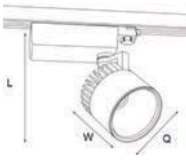

Led Tipi Led Type	Renk Isısı Color Temperature	Toplam Güç Total Power	Boyutlar Size	Voltaj Voltage	Toplam Lümen Total Lumen
COB LED 24°	3000/4000K	20/30W	90/120/230mm	220V	2000/3000lm
COB LED 42°	3000/4000K	20/30W	90/120/230mm	220V	2000/3000lm

Ürün Özellikleri : Elektrostatik toz boyalı alüminyum gövde
Yüksek saflıkta alüminyum 24° 42° açılı Reflektör
Koruma sınıfı, IP20
Yüksek verimliliğe sahip LED sürücü
Yatayda 300°, dikeyde 110° yönlendirilebilme özelliği
Işıl iletkenliği yüksek COB led
1 faz / 3faz ray adaptör opsiyonu

Kullanım Alanları : Alışveriş merkezleri, Mağazalar, Ofisler

Specifications : Electrostatic anodized aluminum body
Highly pure aluminium 24° 42° angled reflector
Protection Class, IP20
High Efficiency LED Driver
High Luminosity COB LED
Horizontally 300°, vertically 110° adjustable
1phase/3phases adapter option

Usage : Shopping Malls, Stores, Offices