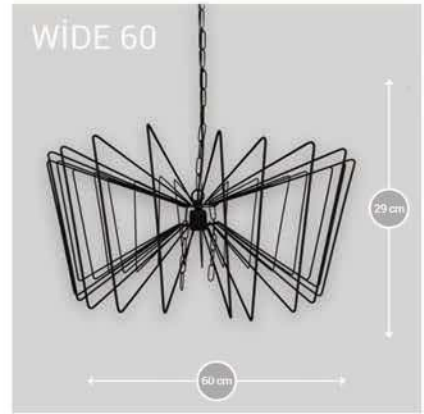

607L22

SMD LED

İç görünüm

İç görünüm

İç görünüm

MOST AYDINLATMA
TASARIM

MOST AYDINLATMA
TASARIM

İç Aydınlatmalar / Interior Lighting