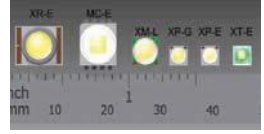

MOST AYDINLATMA
TASARIM

İç Aydınlatmalar / Interior Lighting

Led Tipi Led Type	Lens Lens	Sürücü Driver	Üst Kapak Top Covert	Voltaj Voltage	Koruma Protection
CREE XPE 350 MA	30° - 60°	Meanwell	PMMA	220V	IP 44

İstenilen ölçülerde üretilebilir

Kullanım Alanları : Standart ledlerin (SMD) ışık gücünün yetmediği kısımlarda kullanılır. Montaj aparatı sayesinde istediğiniz açıda ayarlama imkanı sunar.

Renkler : Cool White, Naturel White, Warm White, Amber

202L01

CREE XPE 350 MA

Led Tipi Led Type	Model Model	1W/Lümen 1W/Lumen	Max. Sürme Akımı Max. Driving current	1 Metre/Lumen 1M/Lumen
SAMSUNG	56*30 SMD GEN1	129lm/Watt	150mA	2012lm
SAMSUNG	56*30 SMD GEN2	152lm/Watt	150mA	2371lm

Kullanım Alanları : Her türlü gizli aydınlatma, niş araları, gergi tavan altı yapısı vb. uygulamalarda kullanılabilir.

Renkler : Cool White, Naturel White, Warm White

202L02

SAMSUNG