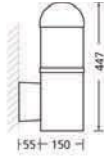

Led Tipi Led Type	Renk Isısı Color Temperature	Toplam Güç Total Power	Akım Current	Voltaj Voltage	Toplam Lümen Total Lumen
Middle Power LED	3000K	22W	116mA	220V AC	1905lm
Middle Power LED	4000K	22W	116mA	220V AC	2087lm

Malzeme : Alüminyum profil ve enjeksiyon gövde, alüminyum reflektör ve polikarbonat difüzör

Renk : Füme, Metalik Gri, Siyah

Armatürün yüzeyine elektrostatik toz boyadan önce korozyon direncini artırıcı zincoprım uygulanır
LED sürücüsü dahil

Material : Die-cast aluminium and extruded body, aluminium reflector and polycarbonate diffuser

Color : Graphite, Metalik Grey, Black

For corrosion resistance, zincoprım applied to surface of the luminarie before elektrostatik powder coating With LED driver

453L38

MIDDLE POWER LED

IP 65

Led Tipi Led Type	Renk Isısı Color Temperature	Toplam Güç Total Power	Akım Current	Voltaj Voltage	Toplam Lümen Total Lumen
Middle Power LED	3000K	22W	116mA	220V AC	1905lm
Middle Power LED	4000K	22W	116mA	220V AC	2087lm

Malzeme : Alüminyum profil ve enjeksiyon gövde, polikarbonat difüzör

Renk : Füme, Metalik Gri, Siyah

Armatürün yüzeyine elektrostatik toz boyadan önce korozyon direncini artırıcı zincoprım uygulanır
LED sürücüsü dahil

Material : Die-cast aluminium and extruded body, polycarbonate diffuser

Color : Graphite, Metalik Grey, Black

For corrosion resistance, zincoprım applied to surface of the luminarie before elektrostatik powder coating With LED driver

453L39

MIDDLE POWER LED

IP 65