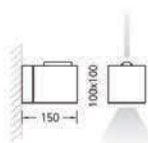

MOST AYDINLATMA
TASARIM

Dış Aydınlatmalar / Outdoor Lighting

Led Tipi Led Type	Renk Isısı Color Temperature	Toplam Güç Total Power	Akım Current	Voltaj Voltage	Toplam Lümen Total Lumen
Middle Power LED	3000K	11W	116mA	220V AC	953lm
Middle Power LED	4000K	11W	116mA	220V AC	1044lm

Malzeme : Alüminyum enjeksiyon gövde ve pres cam

Renk : Füme, Metalik Gri, Siyah

Armatürün yüzeyine elektrostatik toz boyadan önce korozyon direncini artırıcı zincoprım uygulanır
Led sürücüsü dahil

Material : Die-cast aluminium body and presses glass

Color : Graphite, Metalik Grey, Black

For corrosion resistance, zincoprım applied to surface of the luminaire before electrostatik powder coating With LED driver

453L53

POWER LED

IP 44

Led Tipi Led Type	Renk Isısı Color Temperature	Toplam Güç Total Power	Akım Current	Voltaj Voltage	Toplam Lümen Total Lumen
Power LED	3000K	2,5W	500mA	220V AC	2X474lm
Power LED	4000K	2,5W	500mA	220V AC	2X529lm
Power LED	6500K	2,5W	500mA	220V AC	2X596lm

Malzeme : Alüminyum profil ve enjeksiyon gövde, ısıya dayanıklı cam ve optik lens

Renk : Füme, Metalik Gri, Siyah

Armatürün yüzeyine elektrostatik toz boyadan önce korozyon direncini artırıcı zincoprım uygulanır
LED sürücüsü dahil

Material : Die-cast aluminium and extruded body, tempered glass and optic lens

Color : Graphite, Metalik Grey, Black

For corrosion resistance, zincoprım applied to surface of the luminaire before electrostatik powder coating With LED driver

453L32

POWER LED

IP 65