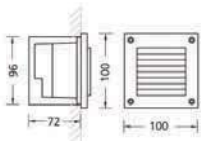

9MNK33

Ankastre Montaj Kasası / Recessed Box

IP 65