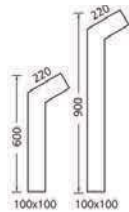

9ANK02

Ankraj / Anchorage

IP 65