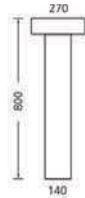

Led Tipi Led Type	Renk Isısı Color Temperature	Toplam Güç Total Power	Akım Current	Voltaj Voltage	Toplam Lümen Total Lumen
Power LED	3000K	20W	500mA	220V AC	1896lm
Power LED	4000K	20W	500mA	220V AC	2116lm
Power LED	6500K	20W	500mA	220V AC	2384lm

Malzeme : Alüminyum profil ve enjeksiyon gövde, akrilik difüzör, galvanizli metal ankraj

Renk : Füme, Metalik Gri, Siyah

Armatürün yüzeyine elektrostatik toz boyadan önce korozyon direncini artırıcı zincoprım uygulanır
LED sürücüsü dahil

Material : Die-cast aluminium and extruded body, acrylic diffuser, galvanized metal anchorage

Color : Graphite, Metallik Grey, Black

For corrosion resistance, zincoprım applied to surface of the luminaire before electrostatik powder coating With LED driver

054L06

POWER LED