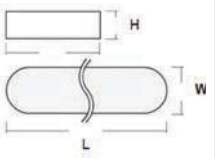

Led Tipi Led Type	Renk Isısı Color Temperature	Toplam Güç Total Power	Boyutlar Size	Voltaj Voltage	Toplam Lümen Total Lumen
PCB LED	3000/4000/6500K	60W	600/300/100mm	220V	5500lm
PCB LED	3000/4000/6500K	108W	900/450/100mm	220V	9900lm
PCB LED	3000/4000/6500K	230W	1200/600/100mm	220V	21000lm

Ürün Özellikleri : Elektrostatik toz boyalı alüminyum gövde
Yüksek geçirgenlikte PMMA difüzör
Ayarlanabilir çelik misina askı sistemi
Koruma sınıfı, IP20
Yüksek verimliliğe sahip LED sürücü
Işıl iletkenliği yüksek LED PCB
Acil aydınlatma kiti ilave edebilme
Dimm / Dali opsiyonu

Kullanım Alanları : Alışveriş merkezleri, Mağazalar, Ofisler

Specifications : Electrostatic anodized aluminum body
Highly permeable PMMA diffuser
Adjustable stainless-steel line hanging
Protection Class, IP20
High Efficiency LED Driver
High Luminosity LED PCB
Modular Emergency Kit
Dimm/Dali/RGB option

Usage : Shopping Malls, Stores, Offices

109L03

PCB LED

Led Tipi Led Type	Renk Isısı Color Temperature	Toplam Güç Total Power	Boyutlar Size	Voltaj Voltage	Toplam Lümen Total Lumen
PCB LED	3000/4000/6500K	60W	1200/80/100mm	220V	5280lm
PCB LED	3000/4000/6500K	72W	1500/80/100mm	220V	6600lm

Ürün Özellikleri : Elektrostatik toz boyalı alüminyum gövde
Yüksek geçirgenlikte PMMA difüzör
Ayarlanabilir çelik misina askı sistemi
Koruma sınıfı, IP20
Yüksek verimliliğe sahip LED sürücü
Işıl iletkenliği yüksek LED PCB
Acil aydınlatma kiti ilave edebilme
Dimm / Dali opsiyonu

Kullanım Alanları : Alışveriş merkezleri, Mağazalar, Ofisler