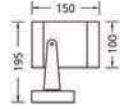

Led Tipi Led Type	Renk Isısı Color Temperature	Toplam Güç Total Power	Akım Current	Voltaj Voltage	Toplam Lümen Total Lumen
Power LED	3000K	10W	500mA	220V AC	948lm
Power LED	4000K	10W	500mA	220V AC	1058lm
Power LED	6500K	10W	500mA	220V AC	1192lm

Malzeme : Alüminyum enjeksiyon gövde ve ısıya dayanıklı cam

Renk : Füme, Metalik Gri, Siyah

Armatürün yüzeyine elektrostatik toz boyadan önce korozyon direncini artırıcı zincoprım uygulanır
LED sürücüsü dahil

Material : Die-cast aluminium body and tempered glass

Color : Graphite, Metalik Grey, Black

For corrosion resistance, zincoprım applied to surface of the luminarie before elektrostatik powder coating With LED driver

454L05

POWER LED

IP 65

Led Tipi Led Type	Renk Isısı Color Temperature	Toplam Güç Total Power	Akım Current	Voltaj Voltage	Toplam Lümen Total Lumen
Power LED	3000K	20W	500mA	220V AC	1896lm
Power LED	4000K	20W	500mA	220V AC	2116lm
Power LED	6500K	20W	500mA	220V AC	2384lm

Malzeme : Alüminyum enjeksiyon gövde ve ısıya dayanıklı cam

Renk : Füme, Metalik Gri, Siyah

Armatürün yüzeyine elektrostatik toz boyadan önce korozyon direncini artırıcı zincoprım uygulanır
LED sürücüsü dahil

Material : Die-cast aluminium body and tempered glass

Color : Graphite, Metalik Grey, Black

For corrosion resistance, zincoprım applied to surface of the luminarie before elektrostatik powder coating With LED driver

454L06

POWER LED

IP 65